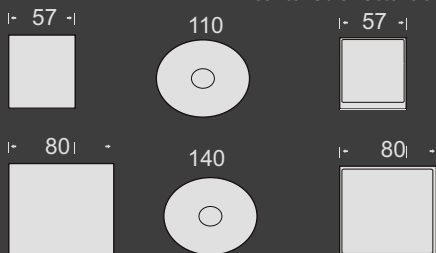

# bilance retail

**compac**  
etichettatrice

**Waage**<sup>®</sup>  
by Vetrella

- orologio - datario automatico
- batterie interne ricaricabili
- 6 tasti per il richiamo diretto delle funzioni
- 4 operatori + 4 operatori
- nome sul singolo operatore
- intestazione scontrino composta
- da 5 righe per 26 caratteri
- logo su scontrino
- tara semiautomatica, manuale
- riapertura scontrino su operatore
- copia dello scontrino per operatore
- storno delle pesate su operatore
- blocco prezzo - blocco tara
- plu diretti - articoli in tastiera 30 x 2
- 2000 articoli - plu richiamabili da tastiera
- 500 tracciabilità programmate - programmabili
- 500 codici lotto
- 500 tabella nutrizionale 10x2 per 16 caratteri
- 2000 ricette - ingredienti programmabili  
1000 caratteri
- stampa data di confezionamento
- stampa data di scadenza ( personalizzabile)
- stampa del codice a barre ean 13
- stampa totali operatori
- stampa totali articoli
- modo lavoro scontrino
  - articolo singolo
  - etichetta
- stampa etichette
  - carta termica adesiva modulo continuo
  - carta adesiva fustellata personalizzabile
- n° 50 formati di layout associato al singolo articolo
  - formato etichette dalla 80x45 mm alla 80 x100 mm
  - formato etichette dalla 57x45 mm alla 57 x100 mm
  - velocità di stampa 200 mm/s

misure espresse in millimetri

Tastiera regolabile

Dimensioni	Bilancia 390x370x190 h 610
Dimensioni	Piatto 360x270
Peso	Multi-range 12-30 kg div. 2-5 g
Tastiera	descrizioni e simboli su ogni tasto, tastiera a micro switch composta da 61 tasti
Display	Display lod retro illuminato con la visualizzazione del peso-prezzo-importo-tara
Stampante	velocità di stampa 200 mm/s
Software	Software
Colegabilità	interfaccia rs 232 per collegamento a pc - registratori di cassa interfaccia ethernet per collegare le bilance in rete locale
Software	<b>CW configuratore</b> permette di configurare e programmare la bilancia <b>Software ETICHETTA</b> permette di gestire graficamente l' etichetta personalizzata